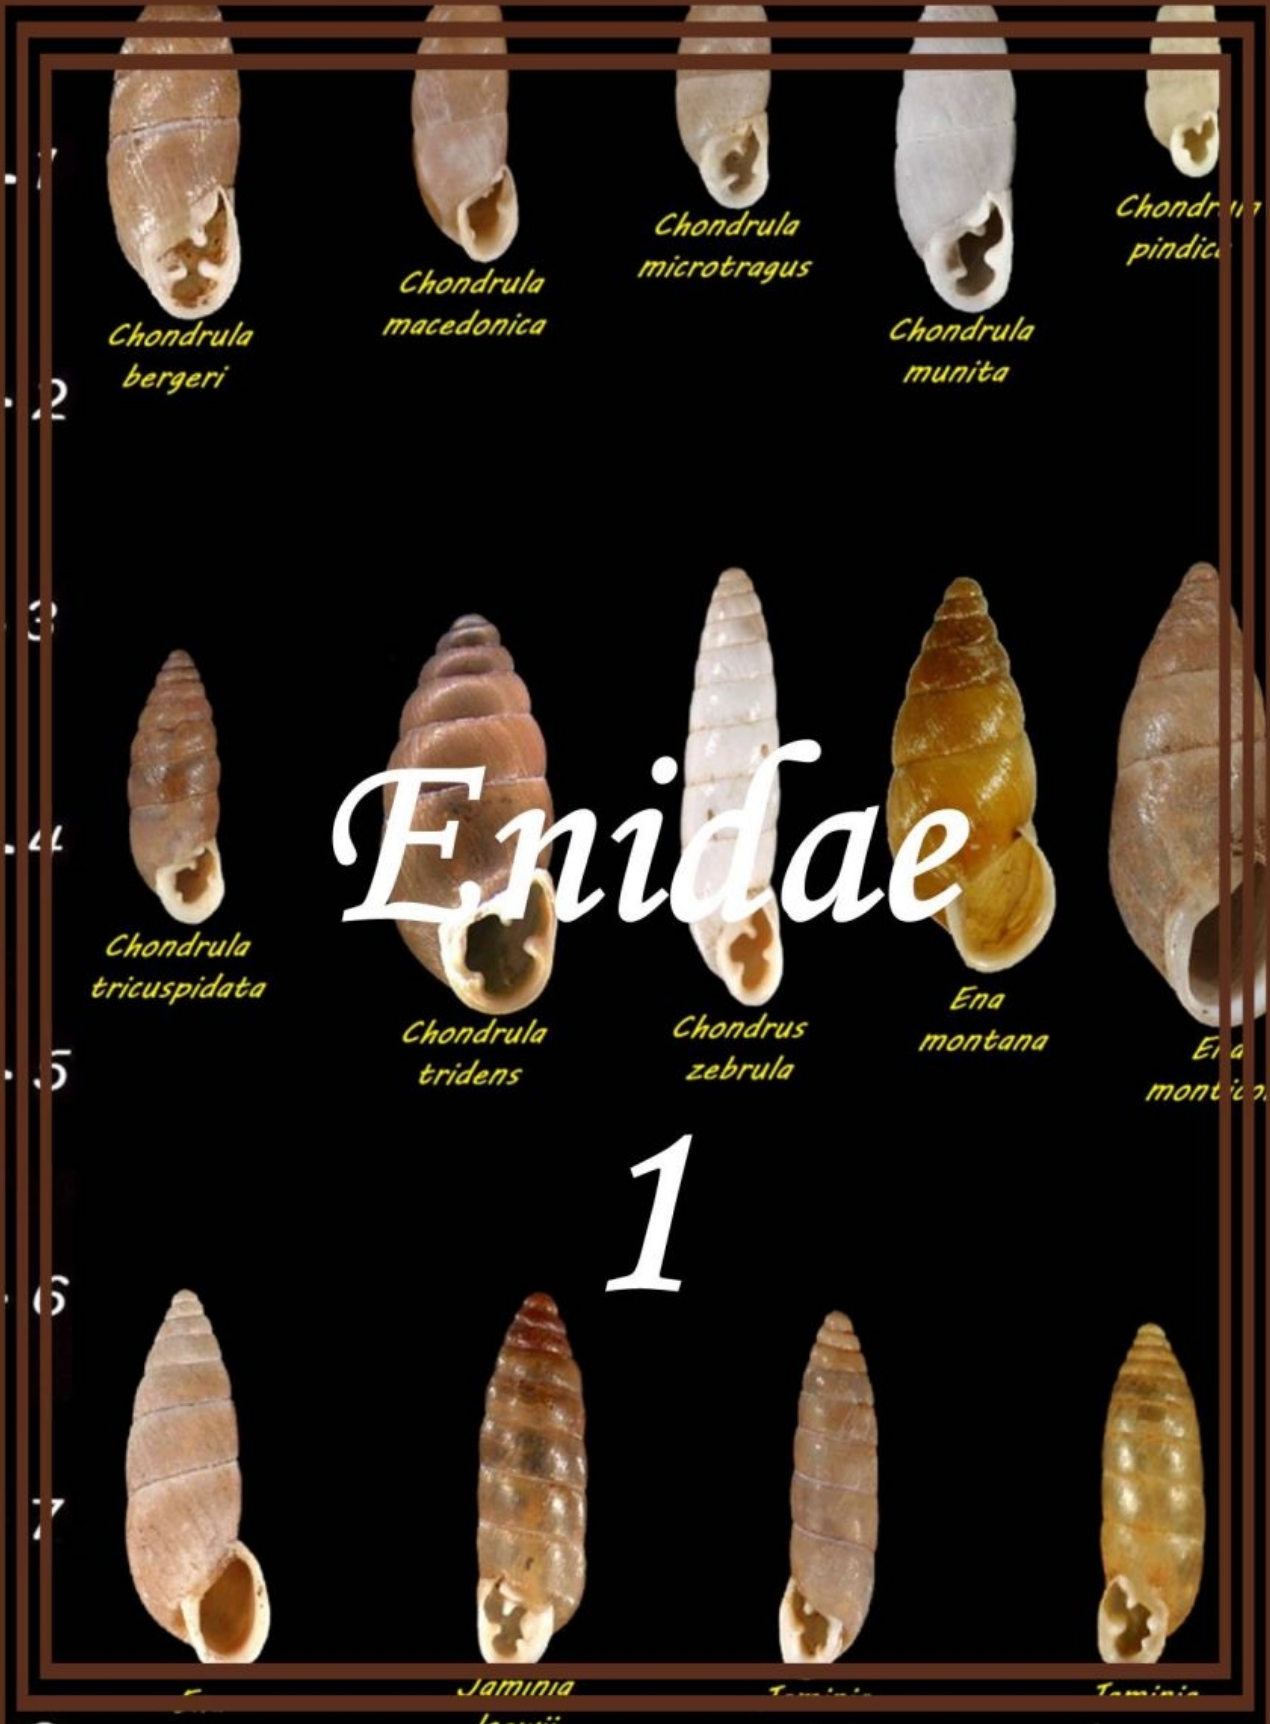

Σύντομος οδηγός των χερσαίων ειδών  
μαλακίων της Ελλάδας

Simple Guide to the Land Mollusks  
of Greece

*Σύντομος οδηγός  
των χερσαίων ειδών μαλακίων της  
Ελλάδας*

*Enidae  
1*

*Simple Guide  
to the Land Mollusks of  
Greece*