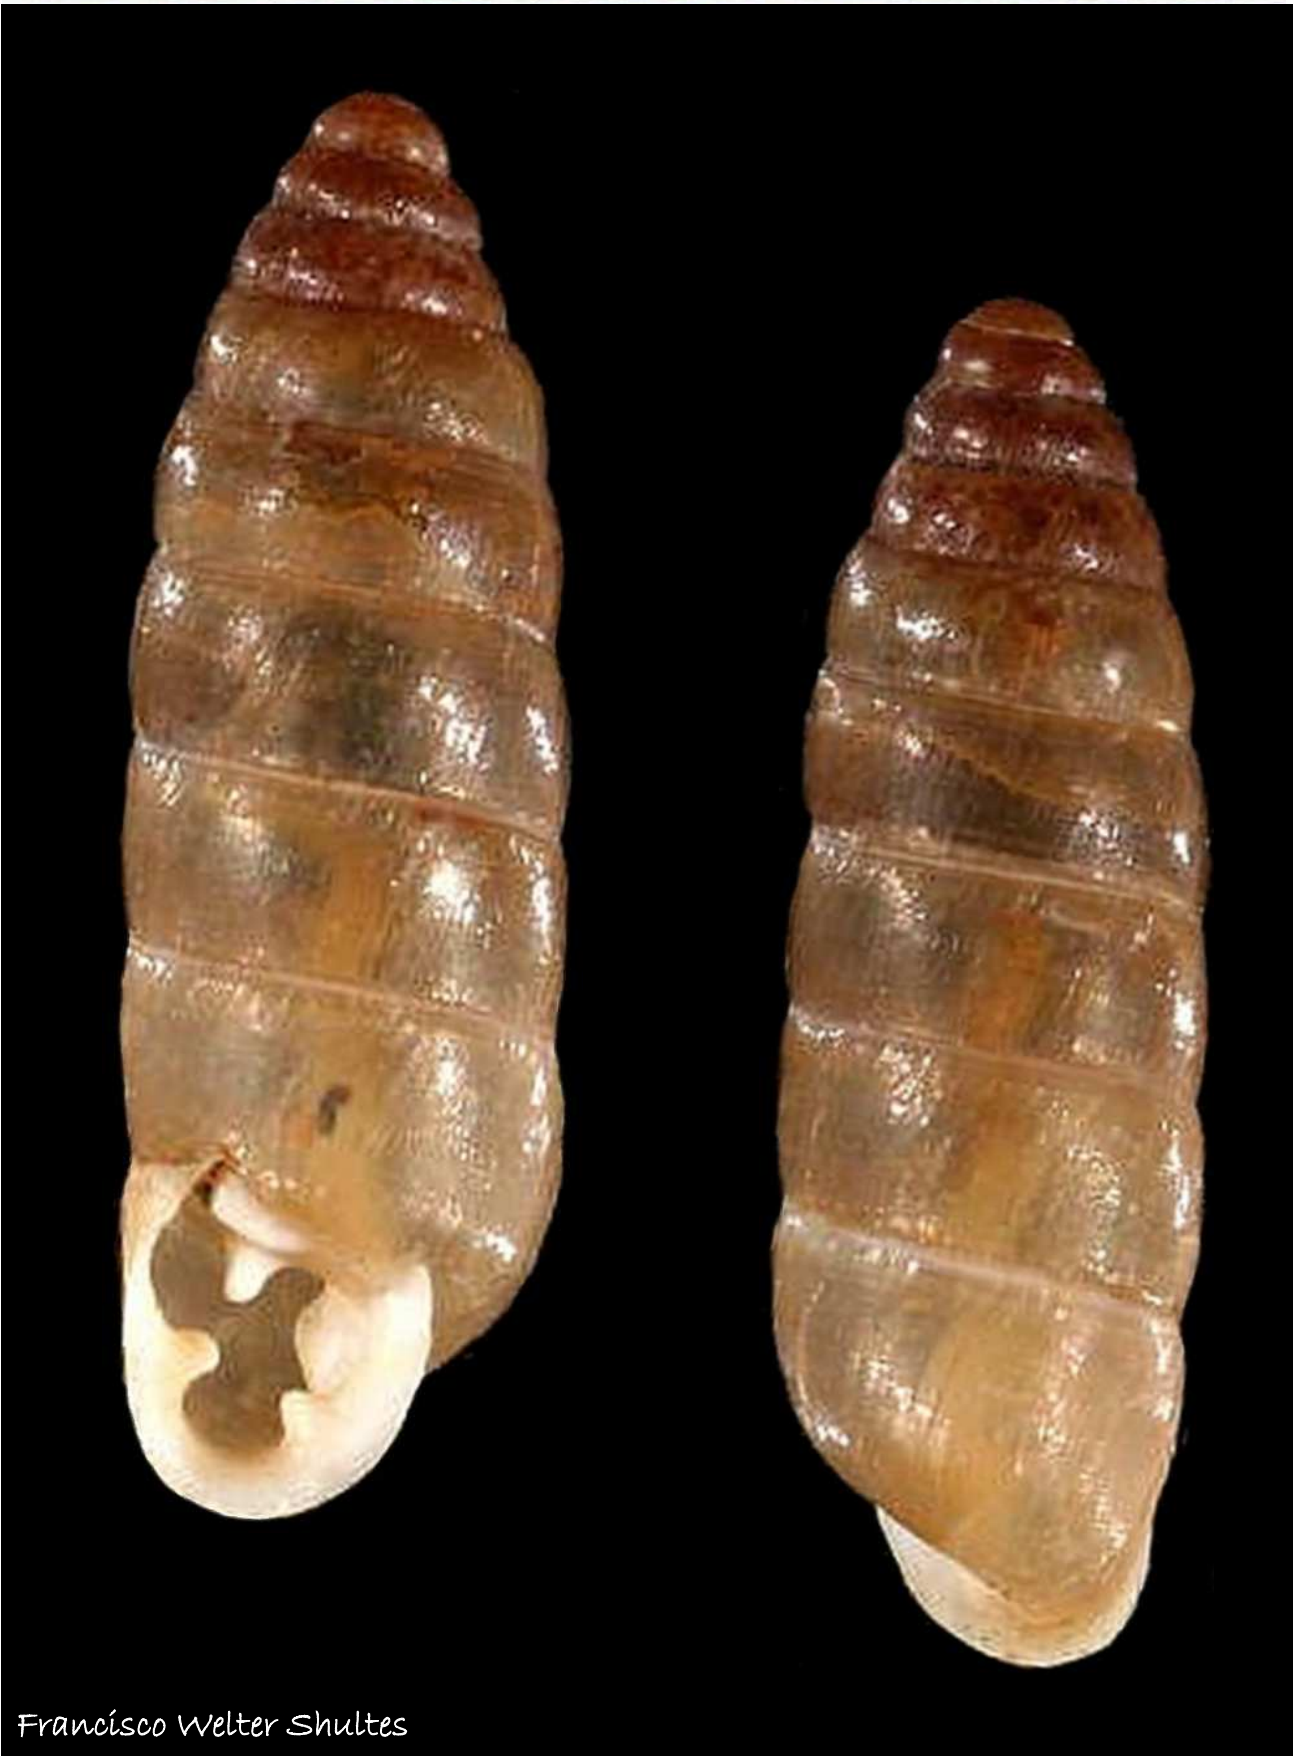

*Chondrula pindica* (Westerlund, 1894)

Francisco Welter Shultes

*Chondrula tricuspadata* (Küster, 1843)

Francisco Welter Shultes

*Chondrula tridens* (Müller, 1774)

Francisco Welter Shultes

*Chondrus zebrula* (Férussac, 1821)

NMR 61157 NHM Rotterdam

*Ena montana* (Draparnaud, 1801)

Francisco Welter Shultes

*Ena monticola* (Roth, 1856)

Francisco Welter Shultes

*Ena subtilis* (Rossmässler, 1837)

Francisco Welter Shultes

*Jaminia loewii* (Philippi, 1844)